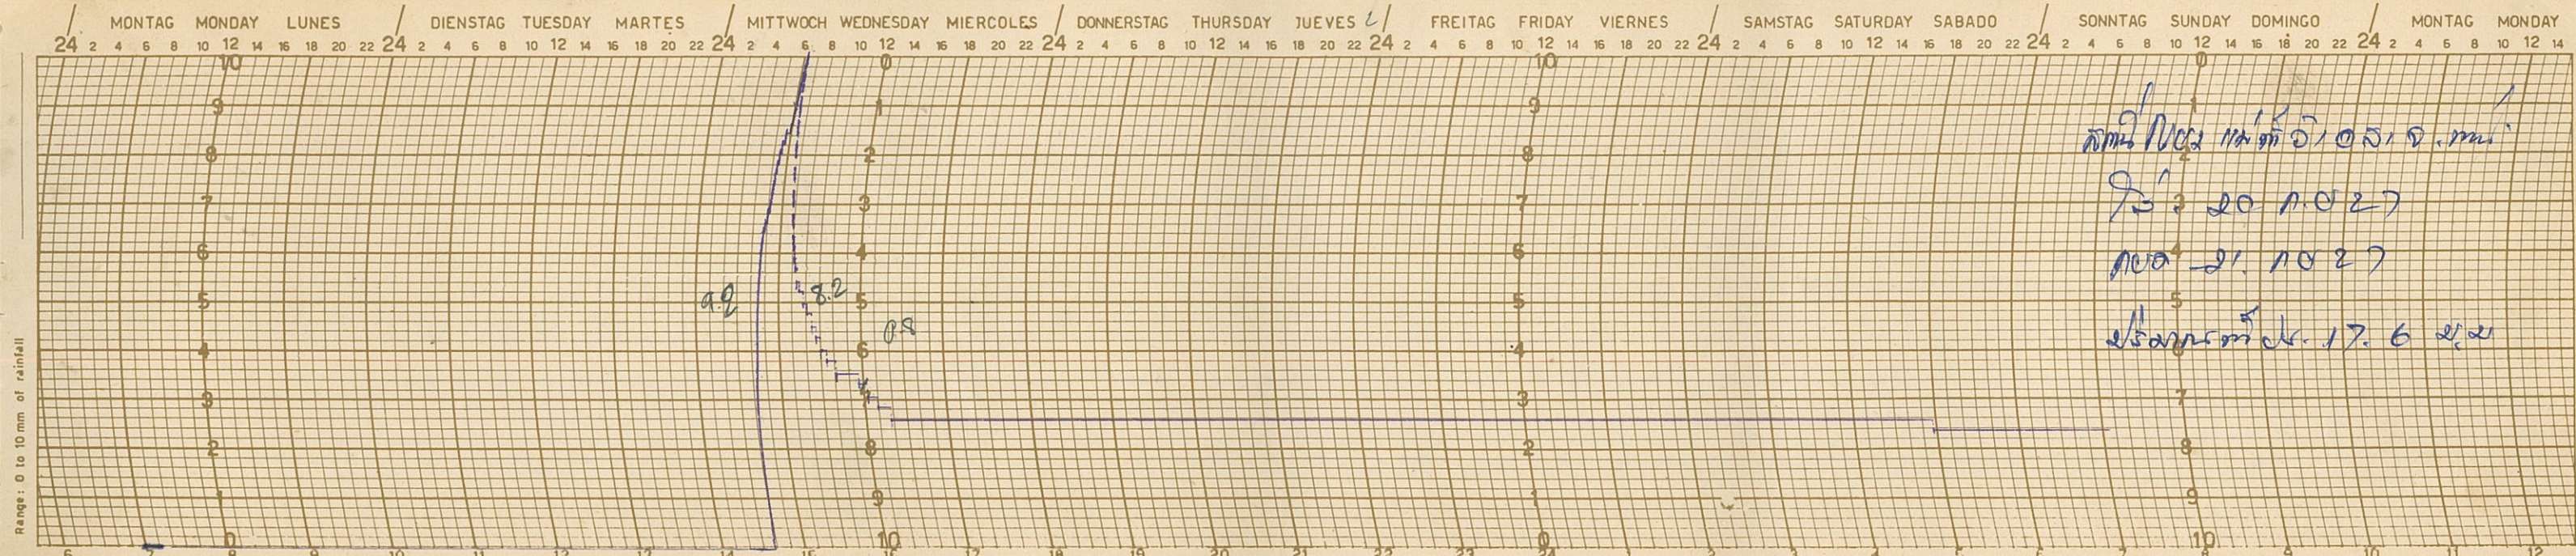

၁၀၀၀၀
 ရေအားစက် ၁၅.၁၀၀၀၀
 ၁၉.၁၀.၂၇
 ၂၀.၁၀.၂၇
 ရေအားစက် ၁၅.၁၀၀၀၀

ရေအားစက် ၁၅.၁၀၀၀၀
 ၂၀.၁၀.၂၇
 ၂၁.၁၀.၂၇
 ရေအားစက် ၁၅.၁၀၀၀၀

ရေအားစက် ၁၅.၁၀၀၀၀
 ၂၉.၁၀.၂၇
 ၃၀.၁၀.၂၇
 ရေအားစက် ၁၅.၁၀၀၀၀

Range: 0 to 10 mm of rainfall

Chart n. 5062

17. 11. 27
18. 11. 27
19. 11. 27
BANDONIA

0.2 1.5 0.6 0.8 0.4 0.4

25.6