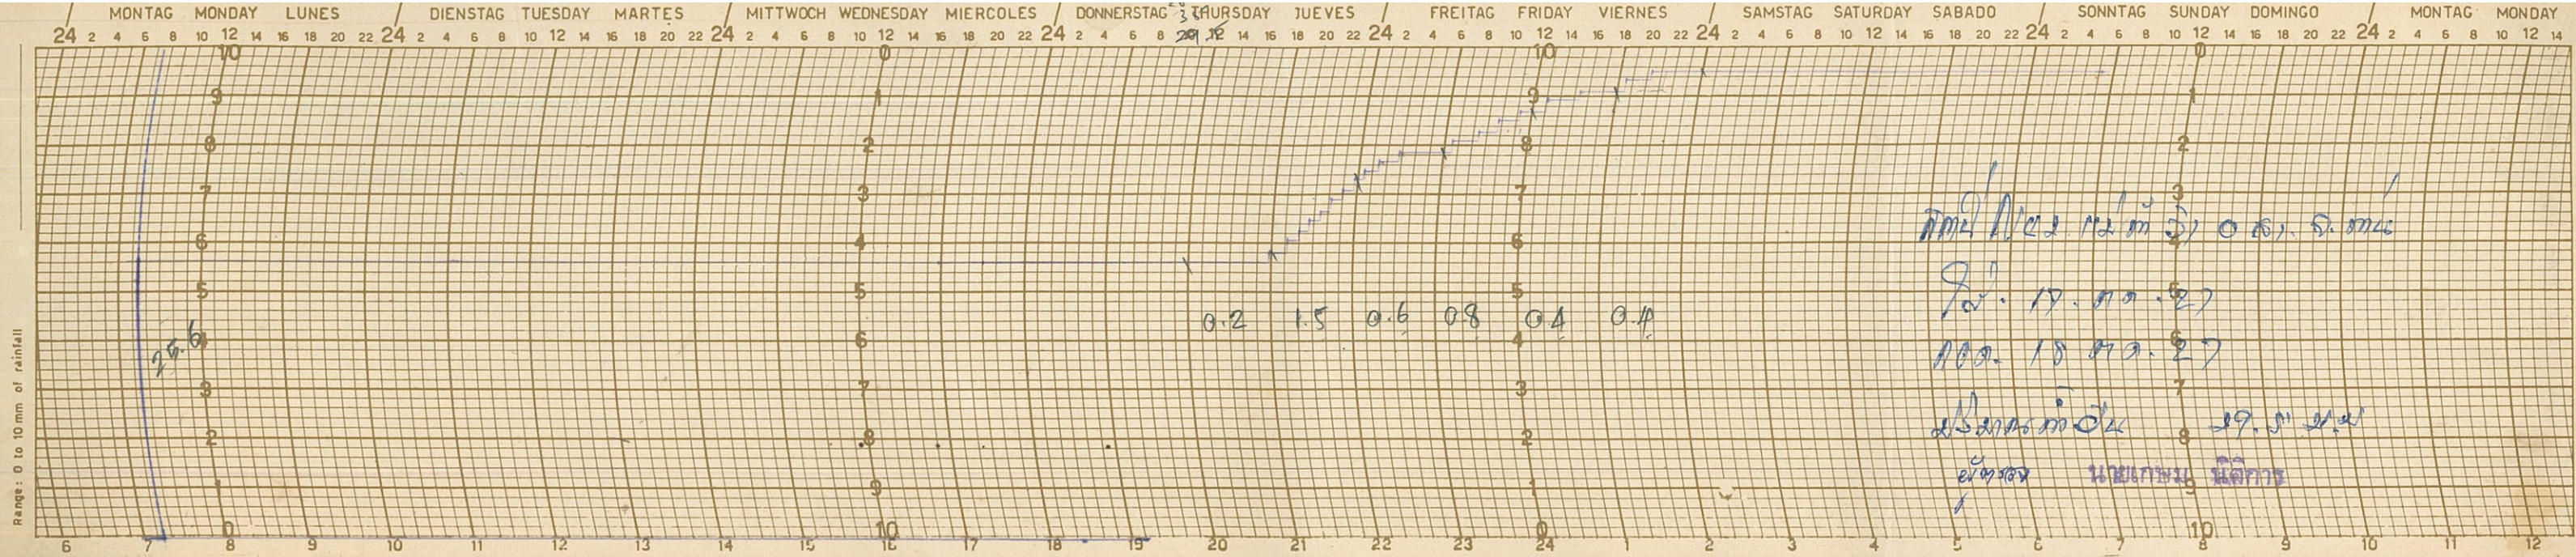

၁၀၀၀၀
 ရေအားစက် ၁၅.၁၀၀၀၀
 ၁၉.၁၀.၂၇
 ၂၀.၁၀.၂၇
 ရေအားစက် ၁၅.၁၀၀၀၀

ရေအားစက် ၁၅.၁၀၀၀၀
 ၂၀.၁၀.၂၇
 ၂၁.၁၀.၂၇
 ရေအားစက် ၁၅.၁၀၀၀၀

ရေအားစက် ၁၅.၁၀၀၀၀
 ၂၉.၁၀.၂၇
 ၃၀.၁၀.၂၇
 ရေအားစက် ၁၅.၁၀၀၀၀

Range: 0 to 10 mm of rainfall

Chart n. 5062

17. 11. 27
18. 11. 27
19. 11. 27
BANDONIA

0.2 1.5 0.6 0.8 0.4 0.4

25.6