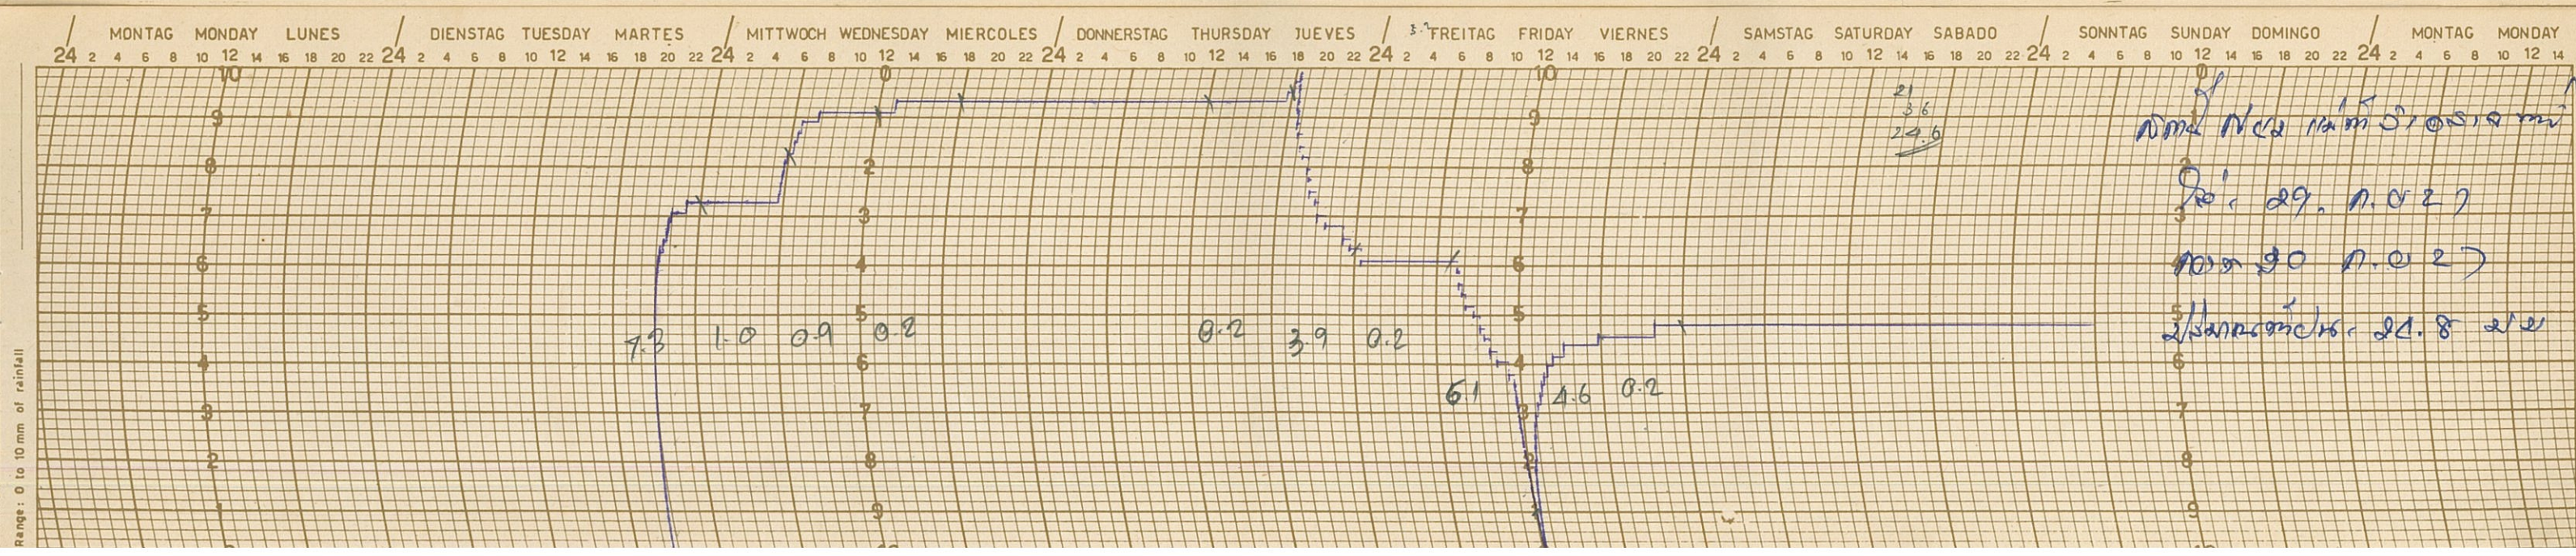

၁၀၀၀၀
 ရေအားစက် ၁၅.၁၀၀၀၀
 ၁၉.၁၀.၂၇
 ၂၀.၁၀.၂၇
 ရေအားစက် ၁၅.၁၀၀၀၀

ရေအားစက် ၁၅.၁၀၀၀၀
 ၂၀.၁၀.၂၇
 ၂၁.၁၀.၂၇
 ရေအားစက် ၁၅.၁၀၀၀၀

ရေအားစက် ၁၅.၁၀၀၀၀
 ၂၉.၁၀.၂၇
 ၃၀.၁၀.၂၇
 ရေအားစက် ၁၅.၁၀၀၀၀

Range: 0 to 10 mm of rainfall

Chart n. 5062

17. 11. 27
18. 11. 27
19. 11. 27
BANDONIA

0.2 1.5 0.6 0.8 0.4 0.4

25.6